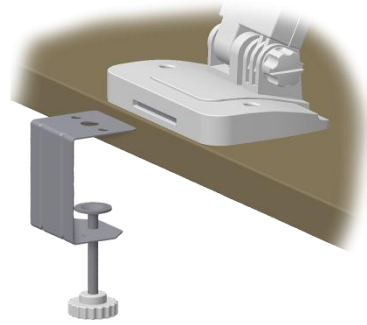

OX-1

Giriş Seviyesi Doküman Kamerası

Opsiyonel Kelepçe

İsteğe Bağlı Yazı Tablası

- **8M CMOS Sensör**
- **• PC Yazılımı ile x8 Dijital Zoom (ELMO Etkileşimli Toolbox)**

<https://elmoeurope.com/index.php/en/download-service/software>

- **Tek Dokunuşla Otomatik Odaklama**
- **Dahili Mikrofon**
- **A3 Kapsama**
- **Ayarlanabilir Kol ve Kamera Kafası**
- **Opsiyonel Kelepçe (Model Kodu # 1434)**
- **İsteğe Bağlı Yazı Tablası (Model Kodu # 1356)**

Özellikler

Model Adı	OX-1
Model Kodu	1433
Kamera	
Görüntü Sensörü	1/3.2" CMOS
Etkin Pikseller	8M (3264x2448)
Kare hızı	Maks. 30fps
Zoom	Dijital x8 (Yazılım aracılığıyla)
Lens / Maksimum Açıklık	F=2.2
Odak Aralığı	100mm ~ ∞
Odak Kontrolü	Otomatik (Tek tuş)
Çekim Alanı	A3 formatında çekim imkanı
Çözünürlük	FHD ile USB
Kullanıcı Arayüzü	
Otomatik Odaklama Butonu	Evet
Aydınlatma	Beyaz LED
Katlanabilir Mekanik Kol	Evet
Ayarlanabilir Kol / Kafa	Evet/Evet
Entegre Tabla	(sağlanmış)
Görüntü Döndürme	Evet, PC yazılımı ile
Dondurma	Evet, PC yazılımı ile
Dipnot	Evet, PC yazılımı ile
Karşılaştırma	Evet, PC yazılımı ile
Mask	Evet, PC yazılımı ile
Kayıt	Evet, PC yazılımıyla PC'ye
İsteğe Bağlı Uygulamalar	Windows için ImageMate4, Windows ve Mac için ELMO Interactive Toolbox (EIT) Www.elmoeurope.com adresinde mevcuttur
Teknik Arayüz	
USB	x1 (Type B, Version 2.0)
DiğerDiğer	
Dahili Mikrofon	Evet
Güç	DC5V (USB veri yolu destekli)
Güç Tüketimi	1.25W
Boyutlar	(Kurulu) W317 x D108 x H375 mm (Katlanmış) G337 mm x D108 x Y 54 mm
Ağırlık	Yaklaşık. 630 g (Ana ünite)
Aksesuarlar	USB 2.0 Kablosu, Kullanım Kılavuzu
İsteğe Bağlı Aksesuarlar	
Beyaz Yazı Tablası	Evet
CRA Tablet	Evet, PC yazılımı ile
CRB Kalem Sistemi	Evet, PC yazılımı ile
Montaj Eklentisi	Evet
Garanti	2 Yıl